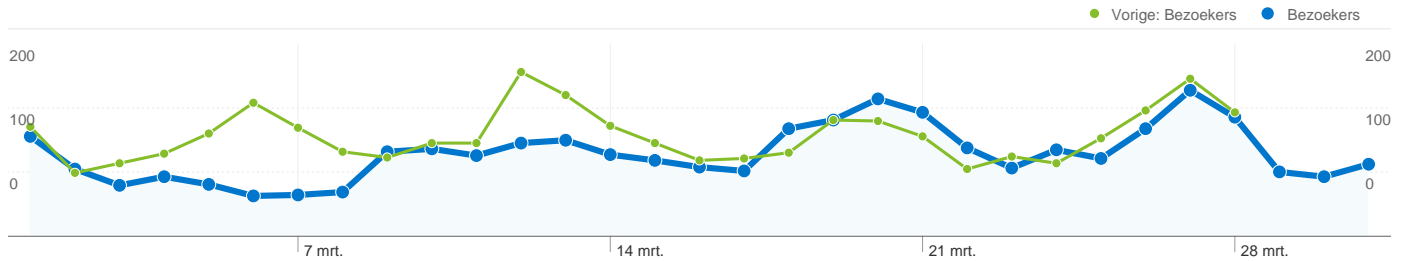

Sitegebruik

 **4.097 Bezoeken**

Vorige: 4.619 (-11,30%)

 **31,61% Bouncepercentage**

Vorige: 26,69% (18,41%)

 **20.277 Paginaweergaves**

Vorige: 23.966 (-15,39%)

 **00:02:40 Gem. tijd op site**

Vorige: 00:02:45 (-2,78%)

 **4,95 Pagina's/bezoek**

Vorige: 5,19 (-4,61%)

 **20,84% % nieuwe bezoeken**

Vorige: 20,72% (0,61%)

Bezoekersoverzicht

Bezoekers
1.167

Kaartoverlay

1.167 mensen hebben deze site bezocht

4.097 Bezoeken

Vorige: 4.619 (-11,30%)

1.167 Absoluut unieke bezoekers

Vorige: 1.254 (-6,94%)

20.277 Paginaweergaves

Vorige: 23.966 (-15,39%)

4,95 Gemiddelde paginaweergaves

Vorige: 5,19 (-4,61%)

00:02:40 Tijd op site

Vorige: 00:02:45 (-2,78%)

31,61% Bouncepercentage

Vorige: 26,69% (18,41%)

20,84% Nieuwe bezoeken

Vorige: 20,72% (0,61%)

Technisch profiel