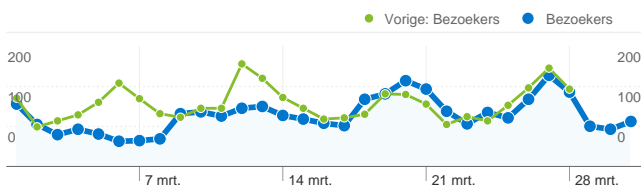

Sitegebruik

 **4.097 Bezoeken**

Vorige: 4.619 (-11,30%)

 **31,61% Bouncepercentage**

Vorige: 26,69% (18,41%)

 **20.277 Paginaweergaves**

Vorige: 23.966 (-15,39%)

 **00:02:40 Gem. tijd op site**

Vorige: 00:02:45 (-2,78%)

 **4,95 Pagina's/bezoek**

Vorige: 5,19 (-4,61%)

 **20,84% % nieuwe bezoeken**

Vorige: 20,72% (0,61%)

Bezoekersoverzicht

Bezoekers
1.167

Kaartoverlay

1.167 mensen hebben deze site bezocht

4.097 Bezoeken

Vorige: 4.619 (-11,30%)

1.167 Absoluut unieke bezoekers

Vorige: 1.254 (-6,94%)

20.277 Paginaweergaves

Vorige: 23.966 (-15,39%)

4,95 Gemiddelde paginaweergaves

Vorige: 5,19 (-4,61%)

00:02:40 Tijd op site

Vorige: 00:02:45 (-2,78%)

31,61% Bouncepercentage

Vorige: 26,69% (18,41%)

20,84% Nieuwe bezoeken

Vorige: 20,72% (0,61%)

Technisch profiel